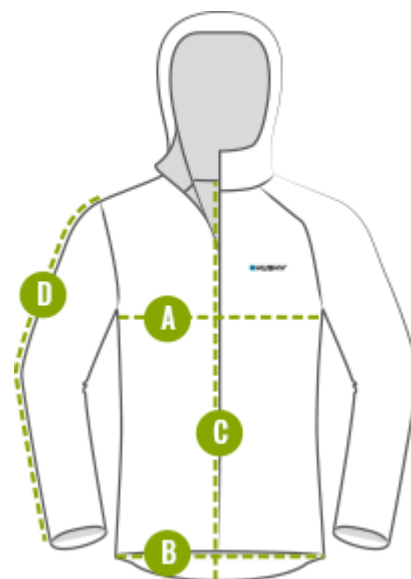

# TABELA ROZMIARÓW Wymiary ciała mężczyzn

WYMIARY CIAŁA MĘSKIEGO (w cm)					
Rozmiar	S	M	L	XL	XXL
Wzrost	175 - 179	179 - 183	183 - 187	187 - 190	190 - 192
<b>A</b> Obwód klatki piersiowej	89 - 95	95 - 101	101 - 107	107 - 113	113 - 119
<b>B</b> Obwód w talii	75 - 81	81 - 87	87 - 93	93 - 99	99 - 105
<b>C</b> Obwód bioder	88 - 94	94 - 100	100 - 106	106 - 112	112 - 118

**Wszystkie pomiary wykonujemy bezpośrednio na ciele.**

- **A** Zmierz najszerszy obszar klatki piersiowej i ramion.
- **B** Zmierz wokół najwęższej części talii.
- **C** Zmierz obwód w najszerszej części bioder.

## Wymiary produktu:

TABELA ROZMIARÓW Sevan M

PIKOWANA KURTKA MĘSKA SEVAN M (w cm)						
Rozmiar	S	M	L	XL	XXL	XXXL
<b>A</b> Klatka piersiowa 1/2	54	57	60	63	66	69
<b>B</b> Dolna krawędź 1/2	50	53	56	59	62	65
<b>C</b> Długość tyłu	71,5	73,5	75,5	77,5	78,5	79,5
<b>D</b> Długość rękawa	81	84	87	90	91,5	93