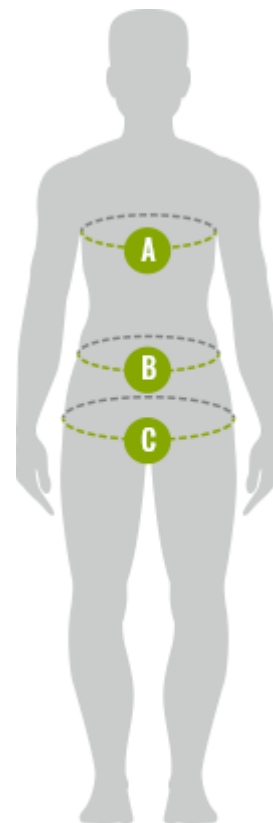

# TABELA ROZMIARÓW Wymiary ciała mężczyzn

WYMIARY CIAŁA MĘSKIEGO (w cm)					
Rozmiar	S	M	L	XL	XXL
Wzrost	175 - 179	179 - 183	183 - 187	187 - 190	190 - 192
<b>A</b> Obwód klatki piersiowej	89 - 95	95 - 101	101 - 107	107 - 113	113 - 119
<b>B</b> Obwód w talii	75 - 81	81 - 87	87 - 93	93 - 99	99 - 105
<b>C</b> Obwód bioder	88 - 94	94 - 100	100 - 106	106 - 112	112 - 118

**Wszystkie pomiary wykonujemy bezpośrednio na ciele.**

- **A** Zmierz najszerszy obszar klatki piersiowej i ramion.
- **B** Zmierz wokół najwęższej części talii.
- **C** Zmierz obwód w najszerszej części bioder.

## Wymiary produktu:

TABELA ROZMIARÓW Sevan M

PIKOWANA KURTKA MĘSKA SEVAN M (w cm)						
Rozmiar	S	M	L	XL	XXL	XXXL
<b>A</b> Klatka piersiowa 1/2	54	57	60	63	66	69
<b>B</b> Dolna krawędź 1/2	50	53	56	59	62	65
<b>C</b> Długość tyłu	71,5	73,5	75,5	77,5	78,5	79,5
<b>D</b> Długość rękawa	81	84	87	90	91,5	93

### JAK PRAWIDŁOWO MIERZYĆ

Zawsze mierz rozmiary na rozłożonej odzieży.